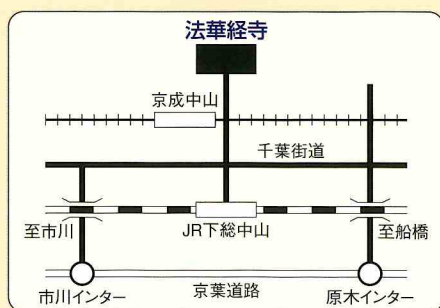

「春の大法要」千部会

4月15日(火)・16日(水)・17日(木)・18日(金)・20日(日)

なかやま特別骨董市

4月15日・16日・17日・18日

午前8時30分～午後4時30分まで

問い合わせ：090-1264-5482

主催：骨董市企画
中山特別骨董市実行委員会
協力：大本山法華経寺
法華経寺振興協賛会
後援：中山まちづくり協議会
市川商工会議所
中山参道商店会
中山睦会
船橋商工会議所
船橋市中山商店会
船橋市本中山飲食業組合

中山鬼子母神
大本山
中山法華経寺

●住所 市川市中山2-10-1 電話 047(334)3433
●JR下総中山駅下車(徒歩8分) ●京成中山駅下車(徒歩5分)